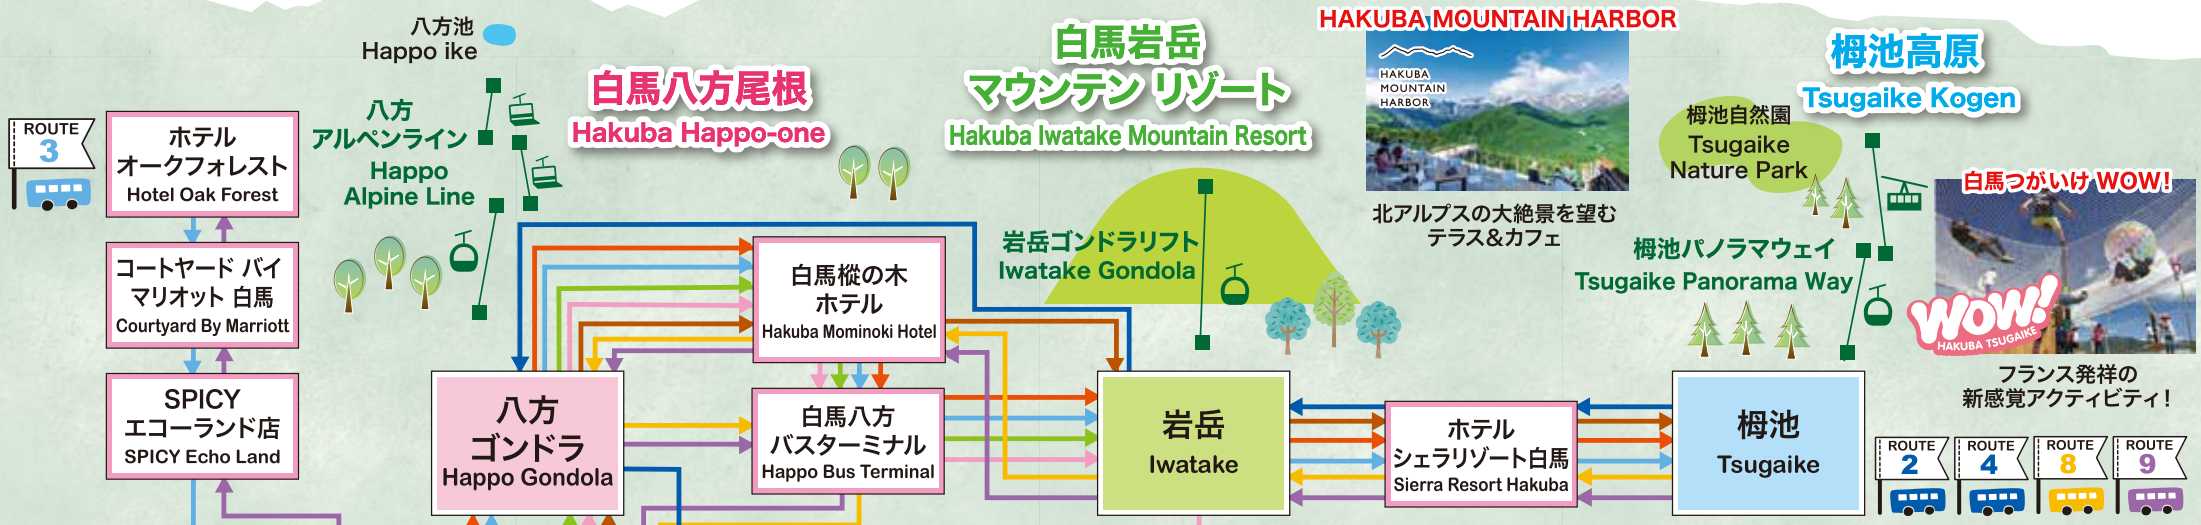

2020 Green Season

HAKUBA HAPPO-ONE・HAKUBA IWATAKE・TSUGAIKE KOGEN HAKUBA MOUNTAIN RESORT SHUTTLE BUS TIME TABLE

白馬八方尾根・白馬岩岳・柵池高原 白馬マウンテンリゾートシャトルバス時刻表

各バス停の到着時間は道路状況により変わる場合があります

バス停 Bus Stop	白馬五竜 ペンション ウルル前 Hakuba Goryu Ururu	白馬 ハイランド ホテル Hakuba Highland Hotel	JR 白馬駅 JR Hakuba Station	ホテル オーク フォレスト Hotel Oak Forest	コートヤード バイ マリオット 白馬 Courtyard By Marriott Hakuba	SPICY エコ ランド店 SPICY Echo Land	ランド ステーション 白馬 LAND STATION HAKUBA	ホテル 白馬 Hotel Hakuba	八方 ゴンドラ Happo Gondola	白馬 縦の木 ホテル Hakuba Mominoki Hotel	白馬八方 バス ターミナル Happo Bus Terminal	岩岳 Iwatake	ホテル シェラ リゾート 白馬 Hotel Sierra Resort	柵池 Tsugaikogen
ROUTE 1	8:15	8:30	8:34											
ROUTE 2														
ROUTE 3				9:40	9:42	9:44								
ROUTE 4														
ROUTE 5			11:47											
ROUTE 6			14:08											
ROUTE 7														
バス停 Bus Stop	柵池 Tsugaikogen	ホテル シェラ リゾート 白馬 Hotel Sierra Resort	岩岳 Iwatake	白馬 縦の木 ホテル Hakuba Mominoki Hotel	八方 ゴンドラ Happo Gondola	白馬八方 バス ターミナル Happo Bus Terminal	ホテル 白馬 Hotel Hakuba	ランド ステーション 白馬 LAND STATION HAKUBA	JR 白馬駅 JR Hakuba Station	白馬 ハイランド ホテル Hakuba Highland Hotel	SPICY エコ ランド SPICY Echo Land	コートヤード バイ マリオット 白馬 Courtyard By Marriott Hakuba	ホテル オーク フォレスト Hotel Oak Forest	白馬五竜 ペンション ウルル前 Hakuba Goryu Ururu
ROUTE 8	15:00	15:05	15:10	15:14	15:16	15:21	15:25	15:27	15:30	15:35				15:48
ROUTE 9	16:20	16:25	16:30	16:34	16:36	16:41	16:45	16:47						16:55

乗車条件

白馬八方尾根・白馬岩岳マウンテンリゾート・柵池高原のゴンドラ等の乗車券または乗車引換券をご提示ください。

運行期間

2020年7月1日(水)～10月25日(日)

お問い合わせ:0261-85-7898 白馬観光開発(株)

Hotel Sierra resort Hakuba
ホテルシェラリゾート白馬
0261-72-3250 sierrahakuba.jp

Hakuba Mominoki Hotel
白馬縦の木ホテル
0261-72-5001 www.mominokihotel.com

Four Seasons Resort
ホテル 白馬
0261-72-4444 www.hotel-hakuba.com

COURTYARD BY MARRIOTT
コートヤード・バイ・マリオット白馬
0261-72-3511 www.cyhakuba.com

HOTEL OAK FOREST
白馬 ホテルオークフォレスト
0261-85-2135 www.oak-forest.jp

Hakuba Highland Hotel
白馬ハイランドホテル
0261-72-3450 www.hakuba-highland.net